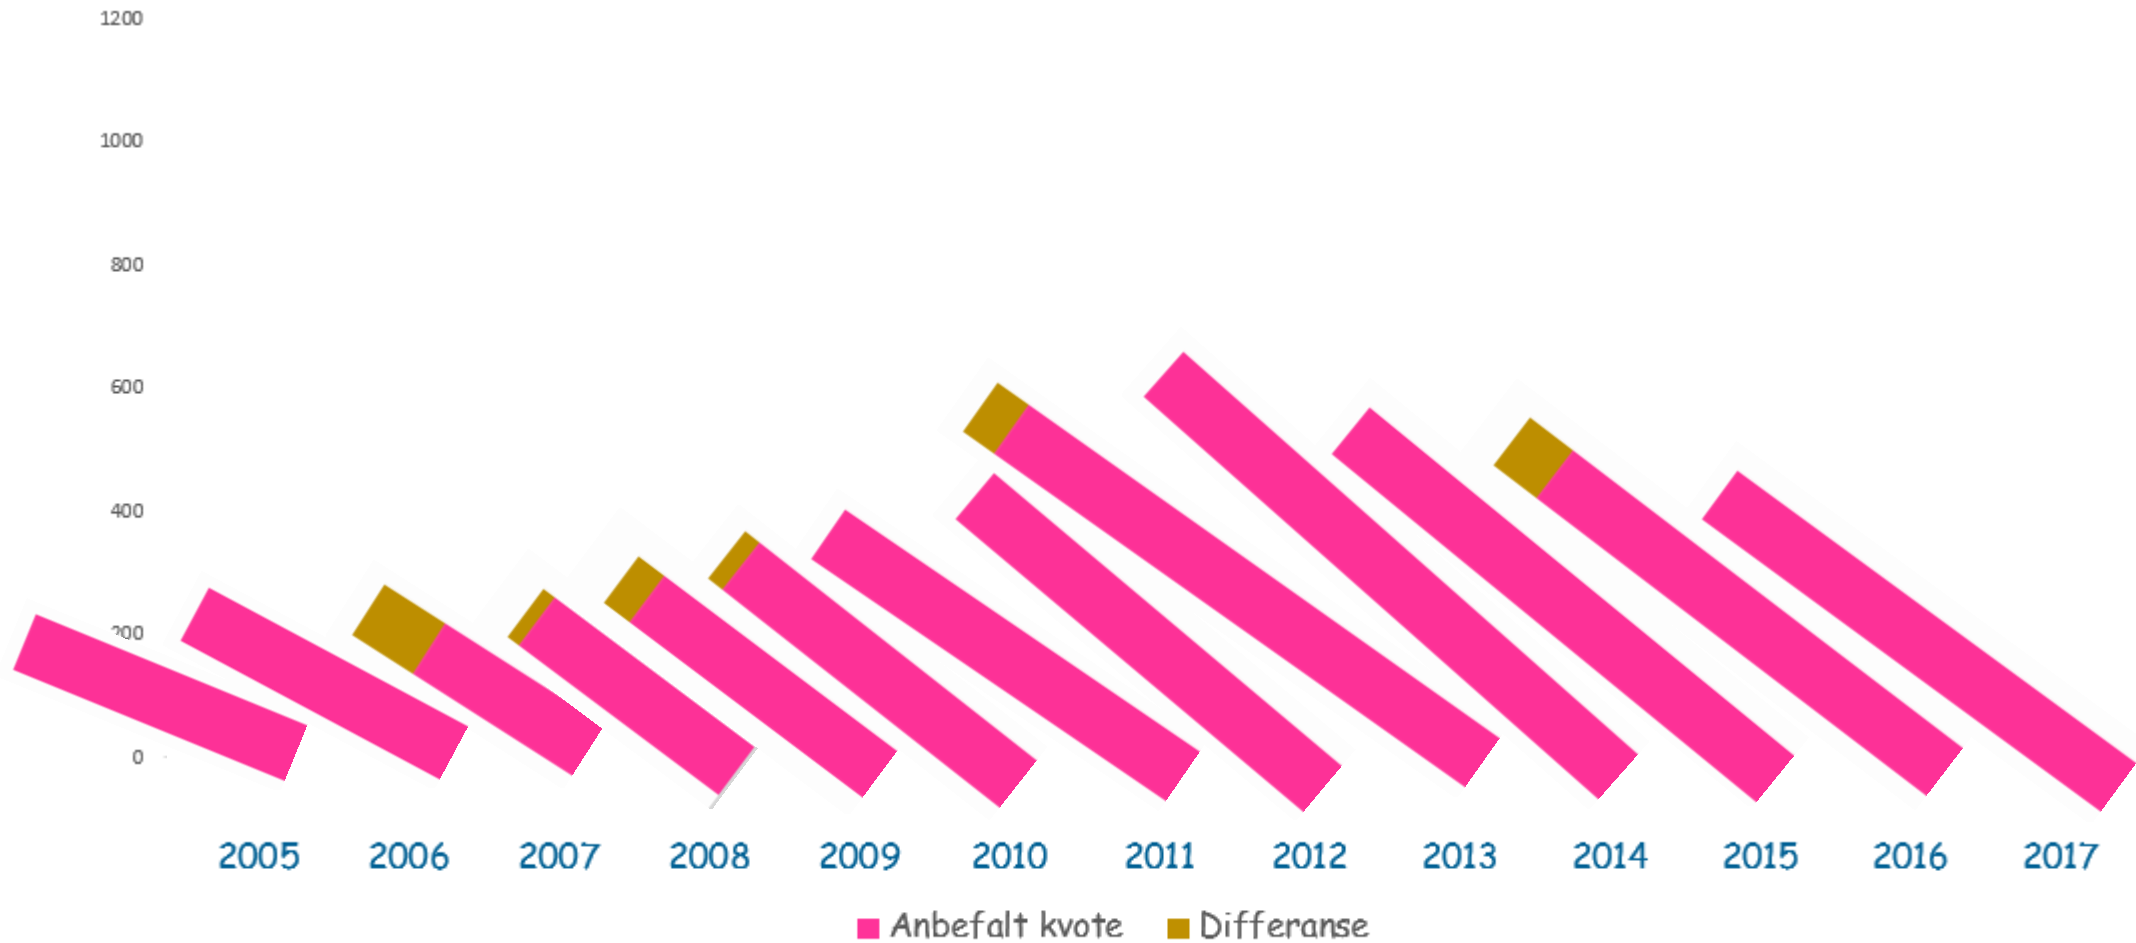

Følges kvoteanbefalingen?

ARKTISK TORSK

	2017	E2018	Endring
Norge	675	768	14 %
Båtsfjord	634	3476	448 %
Russland	978	978	0 %
Juksafiske	312	5745	1741 %
Andorra	1	1	0 %
Arbeiderpartiet	0	-14	-14 %
US/Canada	698	765	0 %
Grønland	465	453	0 %